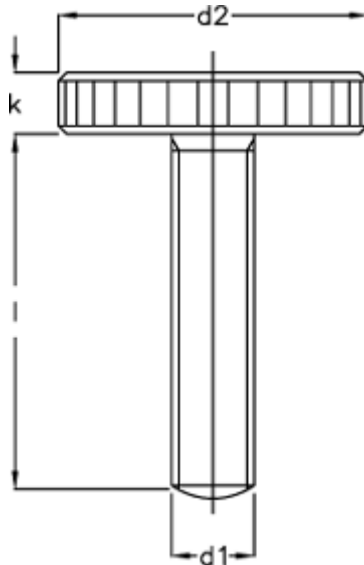

Varenummer: 207016581

Beskrivelse: E+G Fingerskrue DIN 653-M10-20-NI

Mål

d1 = M10

d2 = 36

K = 8.0